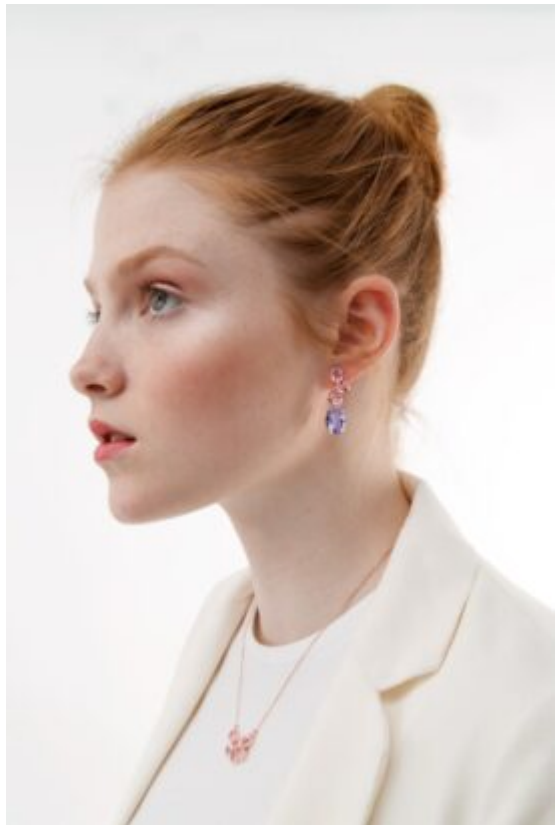

TRUE MODELS

Lucia Pons

175 | 83 / 66 / 87 / 39 | Red / Blue